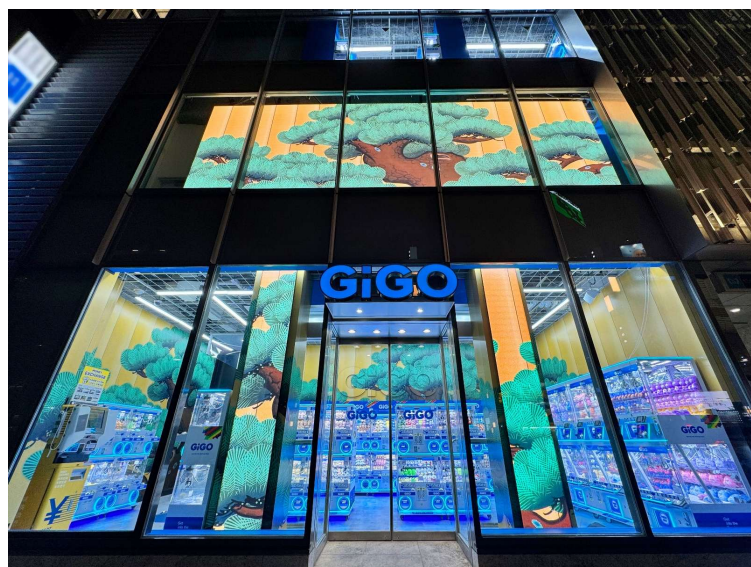

参考：2025年12月11日(木)オープン「GiGO六本木」概要

PR TIMES：<https://prtimes.jp/main/html/rd/p/000001058.000034930.html>